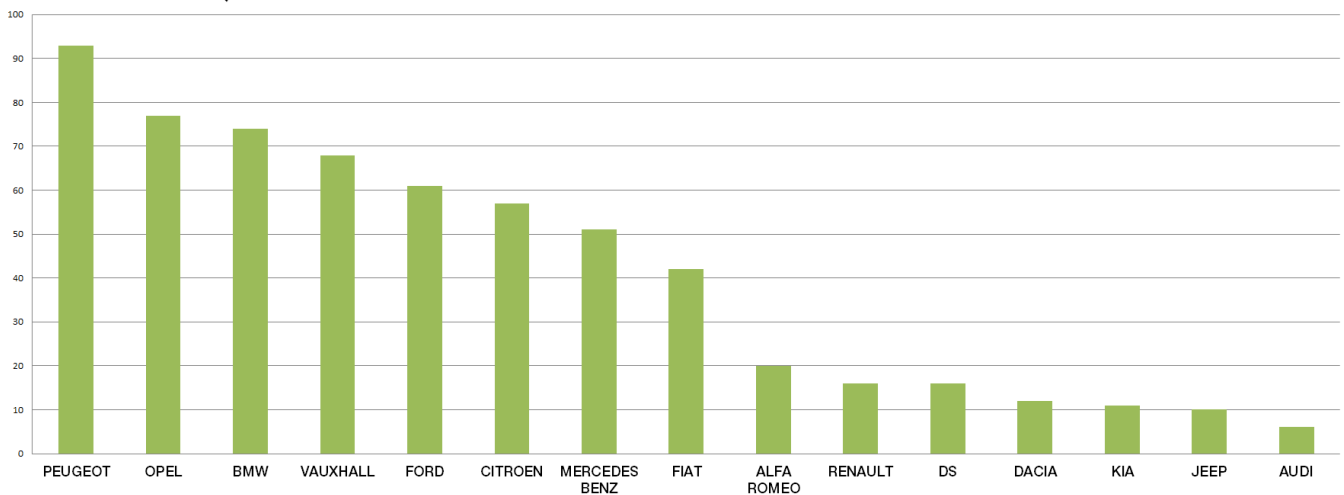

Q3 Cobertura de nuevos sistemas

Q3 NEW SYSTEM DISTRIBUTION - FIRST 15 CAR MAKERS

Nueva función

Adaptive Search

La tecnología de red neural, ya presente en otros dispositivos de BRAIN BEE, se aplica a diagnosis de modo que el dispositivo pueda mejorar y acelerar, día tras día, la identificación automática de vehículos (únicamente con licencia CONNEX).