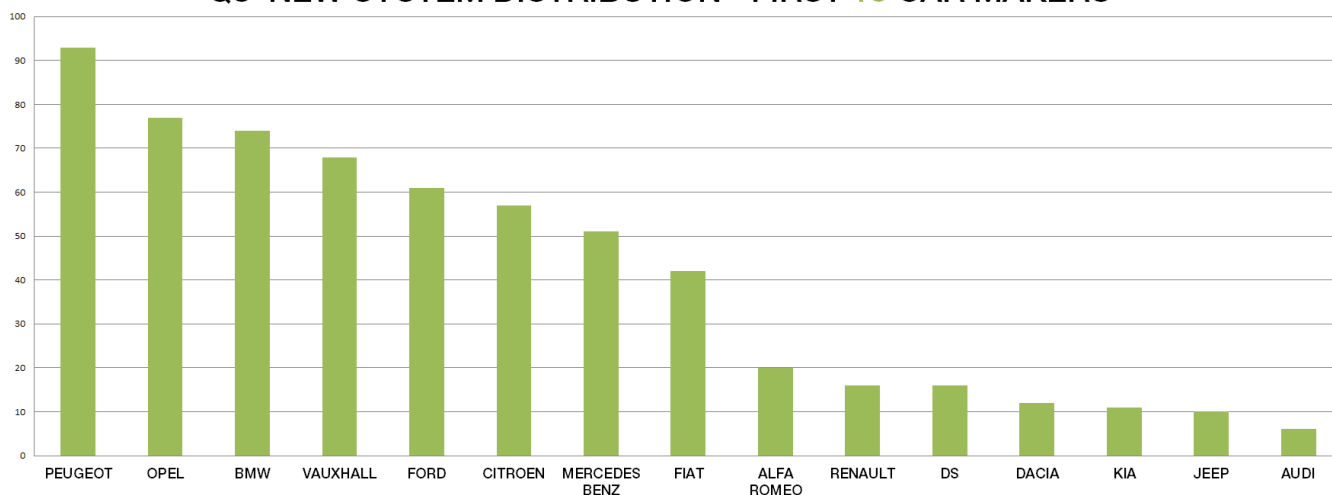

Q3 Copertura nuovi sistemi

Q3 NEW SYSTEM DISTRIBUTION - FIRST 15 CAR MAKERS

Nuova funzione

Adaptive Search

La tecnologia a reti Neurali, già presente in altri strumenti BRAIN BEE, viene applicata alla diagnosi per consentire al tuo strumento di perfezionare e velocizzare giorno dopo giorno, con il semplice uso, l'individuazione automatica del veicolo (solo CONNEX con licenza attiva).